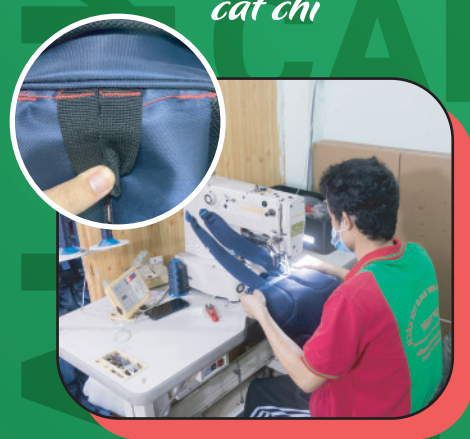

HỆ THỐNG MÁY MÓC HIỆN ĐẠI

Hệ thống **MÁY MÓC** hiện đại gồm có:

Máy đính bọ